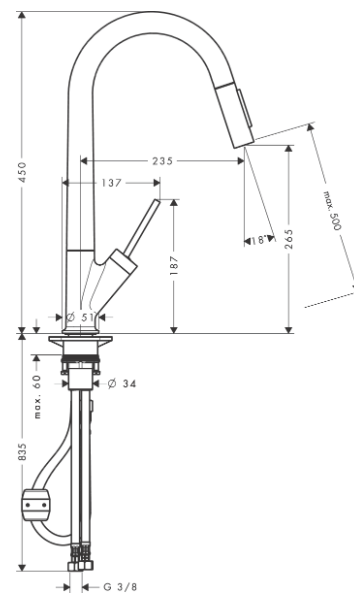

## Merkmale

- Griff rechts oder links positionierbar
- ComfortZone 270
- Schwenkbereich einstellbar in 2 Stufen auf 110° oder 150°
- Normalstrahl, Brausestrahl
- Brausestrahl arretierbar, Strahlrückstellung durch Tastendruck
- MagFit magnetische Brausehalterung
- Quick-Connect Schlauch
- maximale Durchflussmenge bei 3 bar: 9 l/min
- Joystick-Keramikmischsystem
- Rückflussverhinderer integriert
- für Durchlauferhitzer geeignet
- P-IX 19702/IOO

## Produktabbildung

## Maßzeichnung

**AXOR Starck**  
**Einhebel-Küchenmischer 270 mit Ausziehbrause**  
 Oberflächen: **Brushed Nickel** Artikelnummer: **10821820**